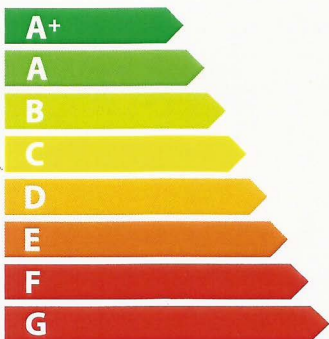

**ENERG**  
енергия · ενεργεια

**HELTY**

**Flow70**

**43**  
dB

**70 m<sup>3</sup>/h**

ENERGIA · ЕНЕРГИЯ · ΕΝΕΡΓΕΙΑ · ENERGIJA · ENERGY · ENERGIE · ENERGI

2016

1254/2014